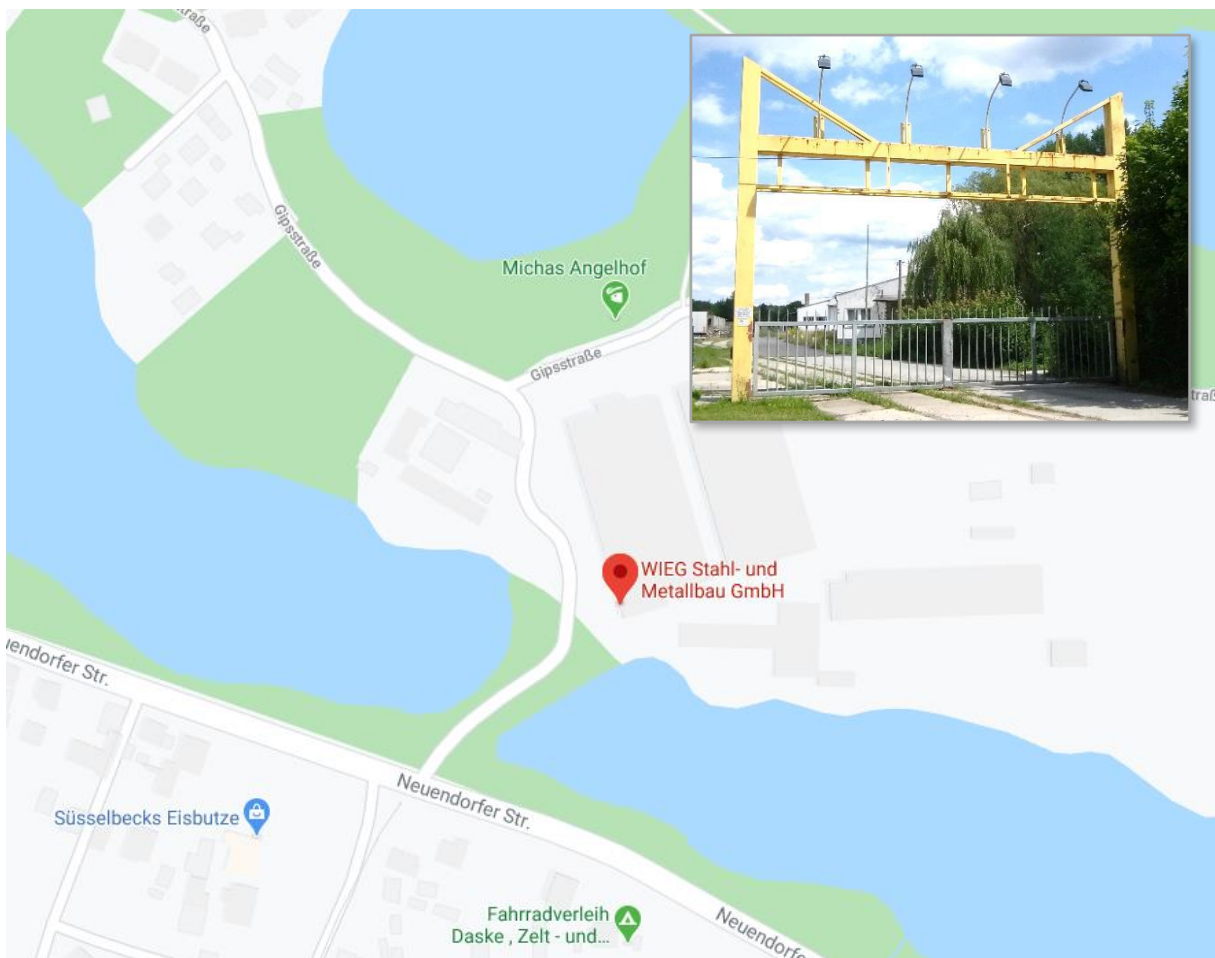

# Zufahrt zu WIEG Stahl- und Metallbau GmbH

→ Zufahrt über die Neuendorfer Strasse ←

**15838 Spereberg, Neuendorfer Str. 18a, Tel.: 033703/698290**